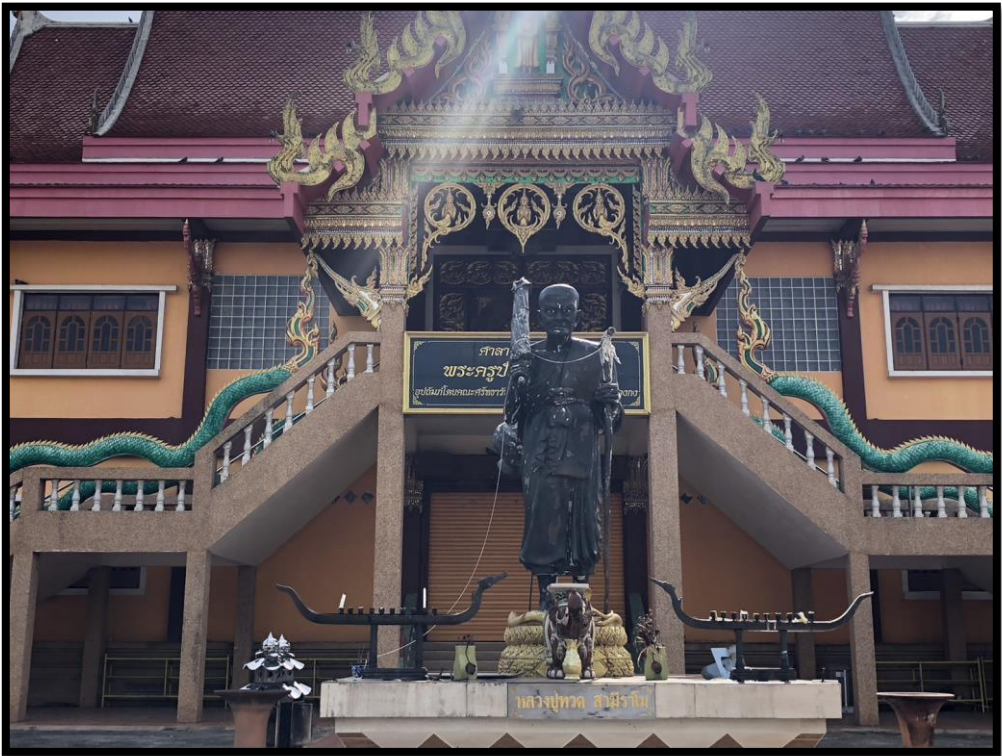

แหล่งเรียนรู้ประวัติศาสตร์ วัดคงคามาลัย
ตำบลปากพระ อำเภอเมืองสุโขทัย จังหวัดสุโขทัย

หลวงพ่ोजันทร